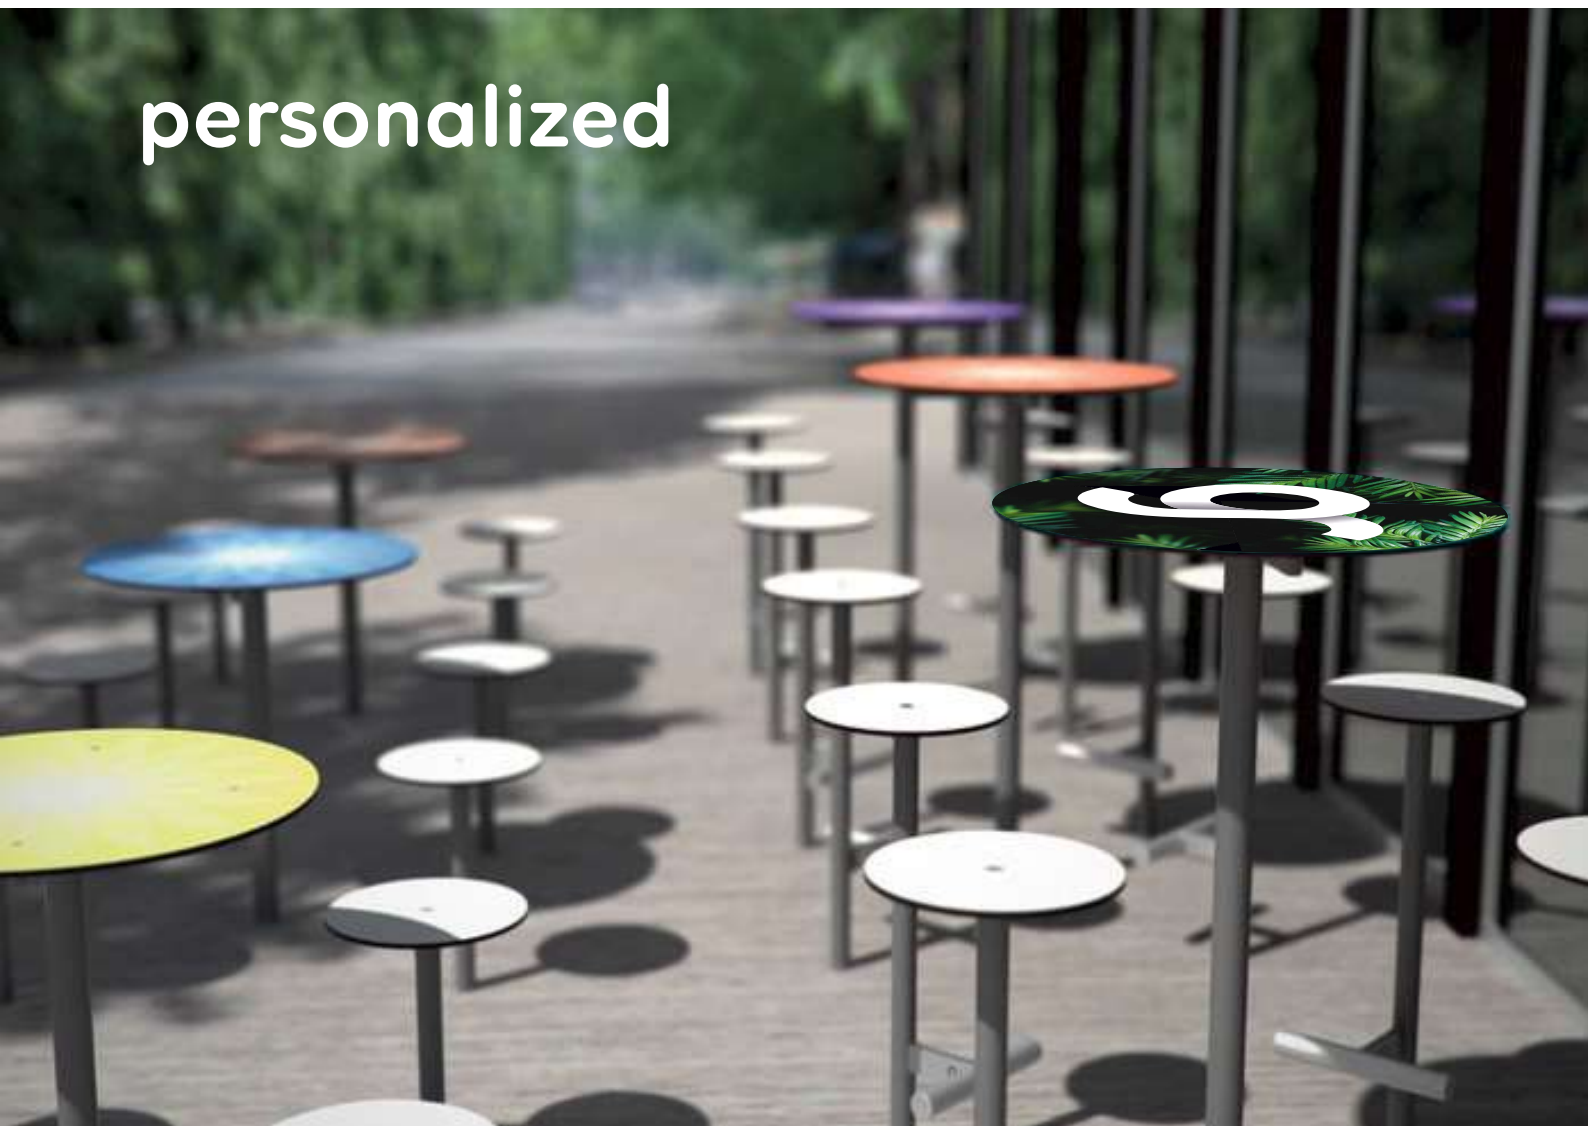

smart city

personalized

polyfunction

b – pine wood
t – tropical wood

 USB charger / Chargeur USB / USB-Ladegerät

 with lighting / éclairé / mit Beleuchtung

 2 bicycle stands

 4 bicycle stands