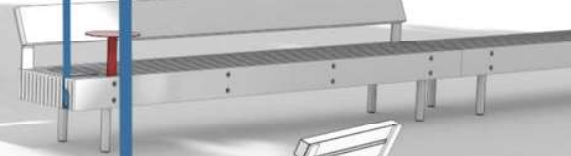

smart city

personalized

polyfunction

b – pine wood
t – tropical wood

 USB charger / Chargeur USB / USB-Ladegerät

 with lighting / éclairé / mit Beleuchtung

 2 bicycle stands

 4 bicycle stands