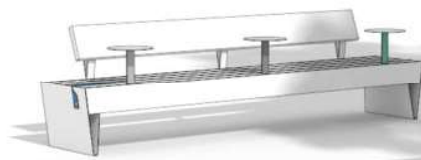

smart city

personalized

polyfunction

b – pine wood
t – tropical wood

 USB charger / Chargeur USB / USB-Ladegerät

 with lighting / éclairé / mit Beleuchtung

 2 bicycle stands

 4 bicycle stands